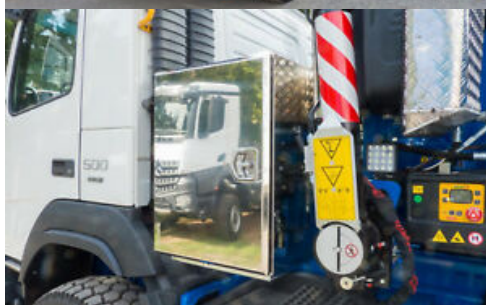

Volvo NEU FASSI F365 2.27 - 4x4 - REFERENZ

FZG!

Kontakt

LYMA GmbH
Am Schlossberg 11
74722 Buchen

Tel.: +49 (0)6292 9280681
E-Mail:
gf@lyma-baumaschinen.de